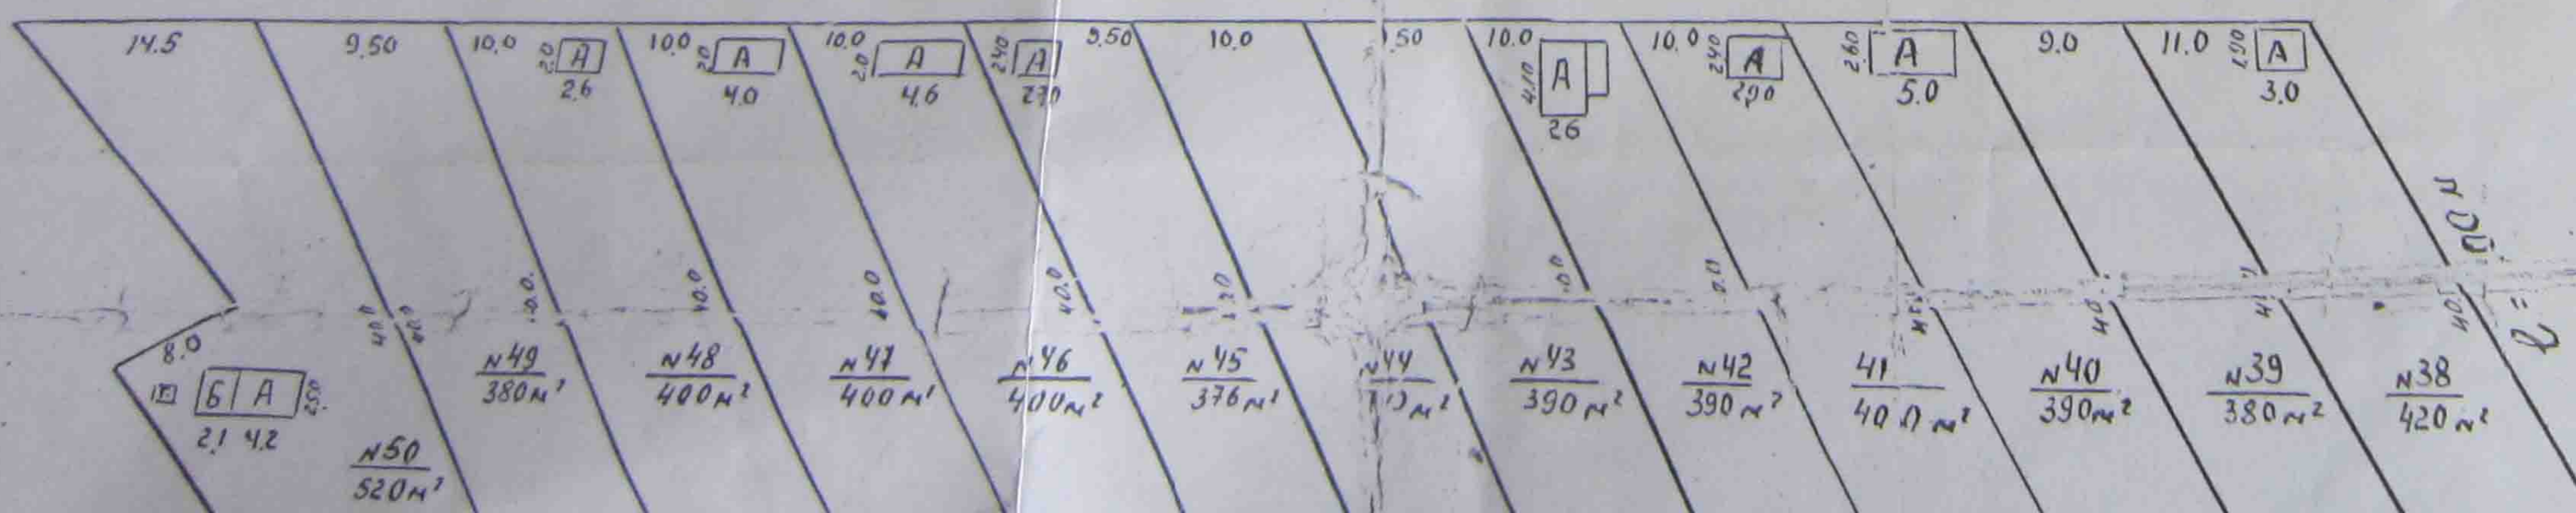

де Сланцы улица Поселковая,
ментного завода.

вся длина 196метров

200
200
150
900
50
150
120
110
100
100
200

0-259